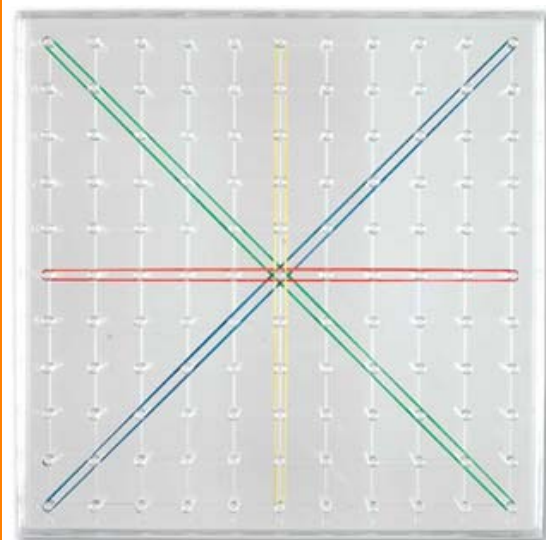

Referência

2209.02.1706

DESIGNAÇÃO

GEOPLANO 11X11 PLASTICO

Geoplano plástico com 11 x 11 pinos.

Transparente

Inclui elásticos