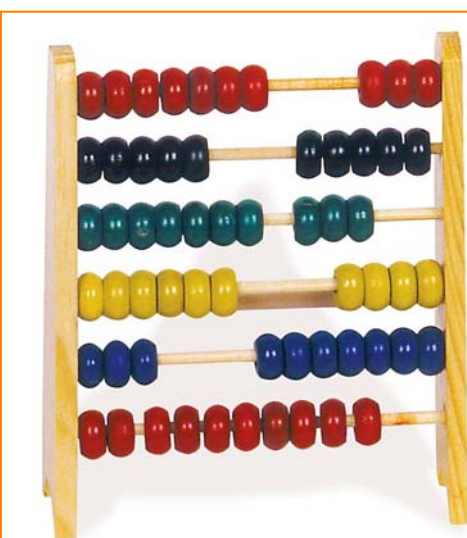

**Referência****2209.02.1369****DESIGNAÇÃO**

ABACO - 50 PEÇAS DE ENFIAMENTO

**Referência****2209.02.4022****DESIGNAÇÃO**

ABACO DEZENAS GRANDE

Ábaco de dezenas horizontal.

Todo estruturado em madeira.

10 Hastes. Cada com 10 peças em madeira.

Dimensões: 20 cm largura, 28 cm altura.

**Referência****2209.02.4011****DESIGNAÇÃO**

ABACO DEZENAS PEQUENO

Ábaco de dezenas horizontal.

Todo estruturado em madeira.

6 Hastes. Cada com 10 peças em madeira.

Dimensões: 15 cm largura, 19 cm altura, Base tem 5 cm de profundidade.

The image shows a colorful abacus toy with five vertical rods on a grey base. Each rod has several rings of different colors (orange, green, purple, red, yellow) and shapes (circle, square, triangle, star, hexagon, pentagon). A box labeled '101' is visible in the background. Below the abacus, there are 12 colorful geometric shapes. A card with numbers 10, 20, and 30 is also shown.

Referência

2209.02.5234

DESIGNAÇÃO

ABACO SIMPLES

Excelente jogo para diferenciar formas e cores.

5 hastes.

12 fichas modelo frente e verso.

100 formas e 10 cores.