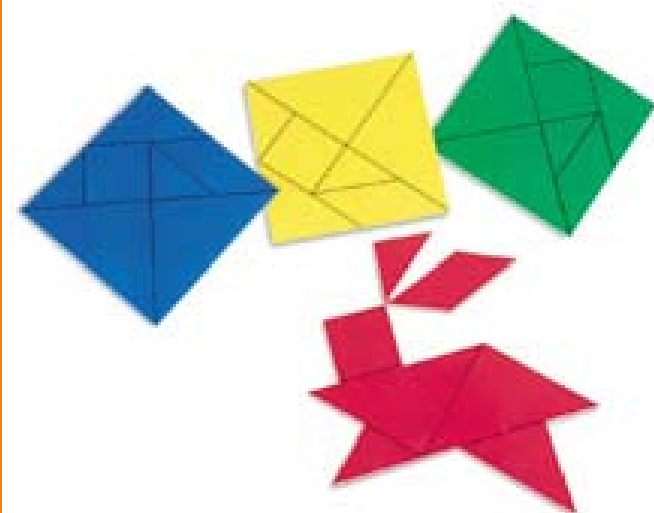

Referência

2209.02.2804

DESIGNAÇÃO

TANGRAM PLASTICO C/4 (1 de cada cor)

Tangrans com 4 unidades.

Cada um de sua cor. amarela, azul, verde e vermelho.

7 cm de lado.