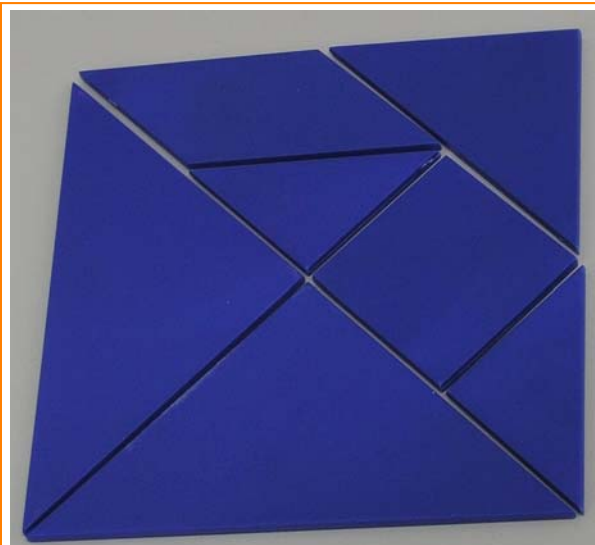

Referência

2209.02.1415

DESIGNAÇÃO

TANGRAM PLASTICO 15X15 JEG