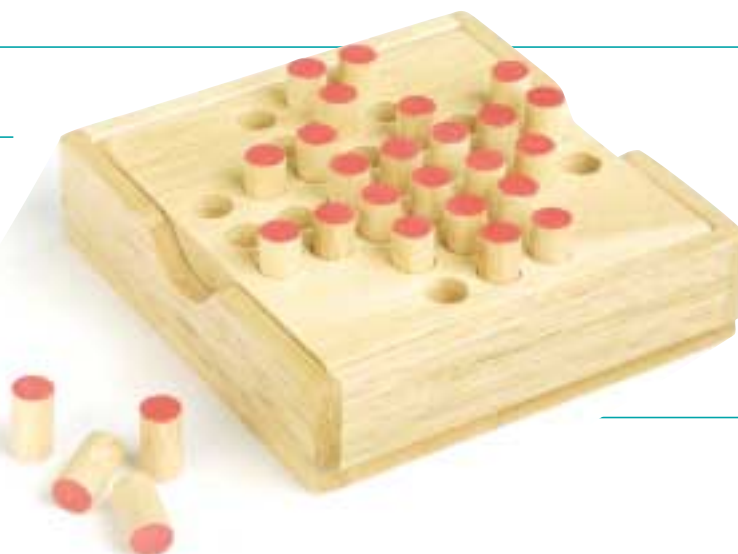

A Solitário

Dimensões: 14x14 cm

REF. 2209.18.9951

B Cubo decorativo

Dimensões: 11x11 cm

REF. 2209.18.1638

C Gamão

Dimensões: 45x42 cm

REF. 2209.18.2073

D Kalaha

Dimensões: 50x13 cm

REF. 2209.18.9953

A Jogo do ganso

“Uma regra simples para um jogo cheio de surpresas!”

É o jogo da vida, com as suas alegrias e as suas tristezas. Dimensão do quadro: 50 x 70 cm. Fornecido com 6 peças grandes em madeira (altura: 6,5 cm, espessura: 1,5 cm) e 1 dado.

REF. : 368210

B Jogo dos cavalinhos

“Indispensável !”

Todos sabem jogar e conhecem a célebre pista em forma de cruz: é um clássico. Dimensão da pista: 30x30cm. Fornecido com 16 cavalinhos em madeira e 1 dado.

REF. : 368211

C Jogo do duende

“Original e completo !”

Para o prazer de jogar um jogo simples, cheio de suspense e de regras claras. Dimensão do quadro: 32x22cm. Fornecido com um baralho de 52 cartas e fichas.