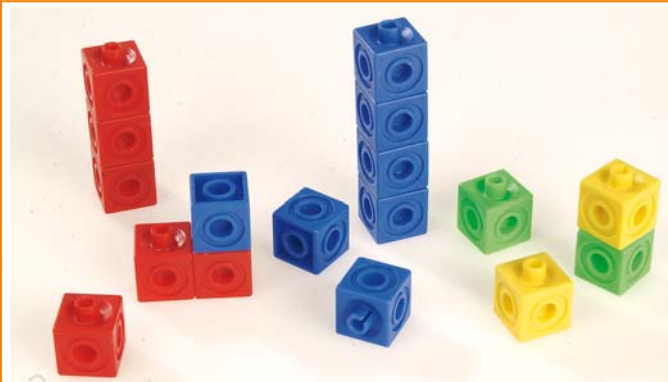

Referência

2209.02.35838

DESIGNAÇÃO

CUBOS INTERLIGAÇÃO/CONSTRUÇÃO (ENCAIXE) C/2CM - C/100